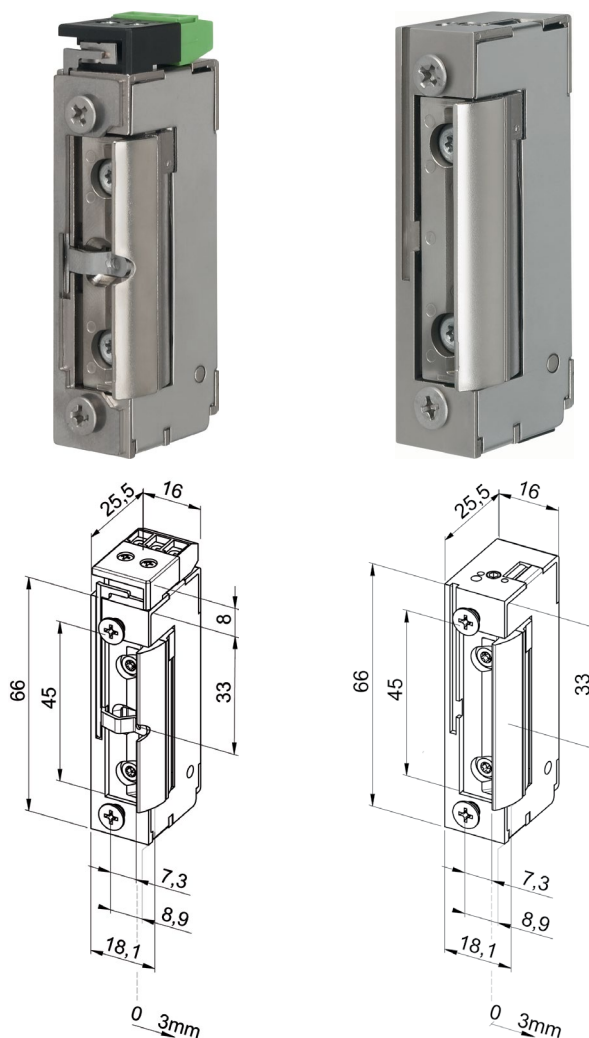

Elektrické otvírače effeff pro požárně odolné dveře typ 118F

effeff
ASSA ABLOY

Použití

Požárně odolné elektrické otvírače s minimální konstrukční velikostí. Moderní řada elektrických otvíračů se širokým rozsahem výrobních provedení, které pokrývají všechny běžné požadavky výrobců a uživatelů dveří. Při minimální konstrukční velikosti splňují požadavky na osazení požárně odolných dveří.

Požární otvírače se nevyrábějí v reverzním provedení.

Výhody

- Malá konstrukční velikost (šíře pouze 16 mm)
- Širokorozsahová cívka
- Šroubovací / plug-in konektor
- Symetrický konstrukční tvar
- Libovolný směr DIN montáže včetně horizontální
- Možnost použití do prostředí s vysokým zatížením
- Rádiusová západka

Popis funkce

118F a 118FRR

Je v poloze ODBLOKOVÁNO jen po dobu trvání napětového impulsu. Mimo tuto dobu jsou dveře BLOKOVÁNY.

Verze RR – el. otvírač je navíc vybaven mikrospínačem se svorkovnicí, který plně nahradí přídavné kontakty, instalované na dveřích.

K otvíračí je třeba objednat čelní lištu dle požadovaného způsobu montáže viz str. 113–114.

Certifikaci lze stáhnout po načtení QR kódu.

Technické údaje

Odolnost proti vylomení	885 kg
Rozsah stavitelné západky	3 mm
Materiál západky	ocel
Rozměry	66 x 16 x 25,5 mm
Rozměry (RR) s mon. kontaktem	74 x 16 x 25,5 mm
Odběr cívek	A71 - 10-24V AC/DC 280 mA (12V DC) 250 mA (12V AC) 560 mA (24V DC) 500 mA (24V AC) B71 - 22-42V AC/DC 120 mA (24V DC) 60 mA (24V AC)
Trvalý provoz (denní režim)	A71 - 11-13V DC B71 - 22-26V DC
Rozsah pracovních teplot	-15°C až +40°C
Standardní čelní lišty	106, 021, 343, 324
Obsah balení	el. otvírač

Objednací čísla

118F

Výrobek

118F A71 10-24V AC/DC

Objednací číslo

EL001895

118FRR

Výrobek

118FRR A71 10-24V AC/DC, sig.

Objednací číslo

EL001896